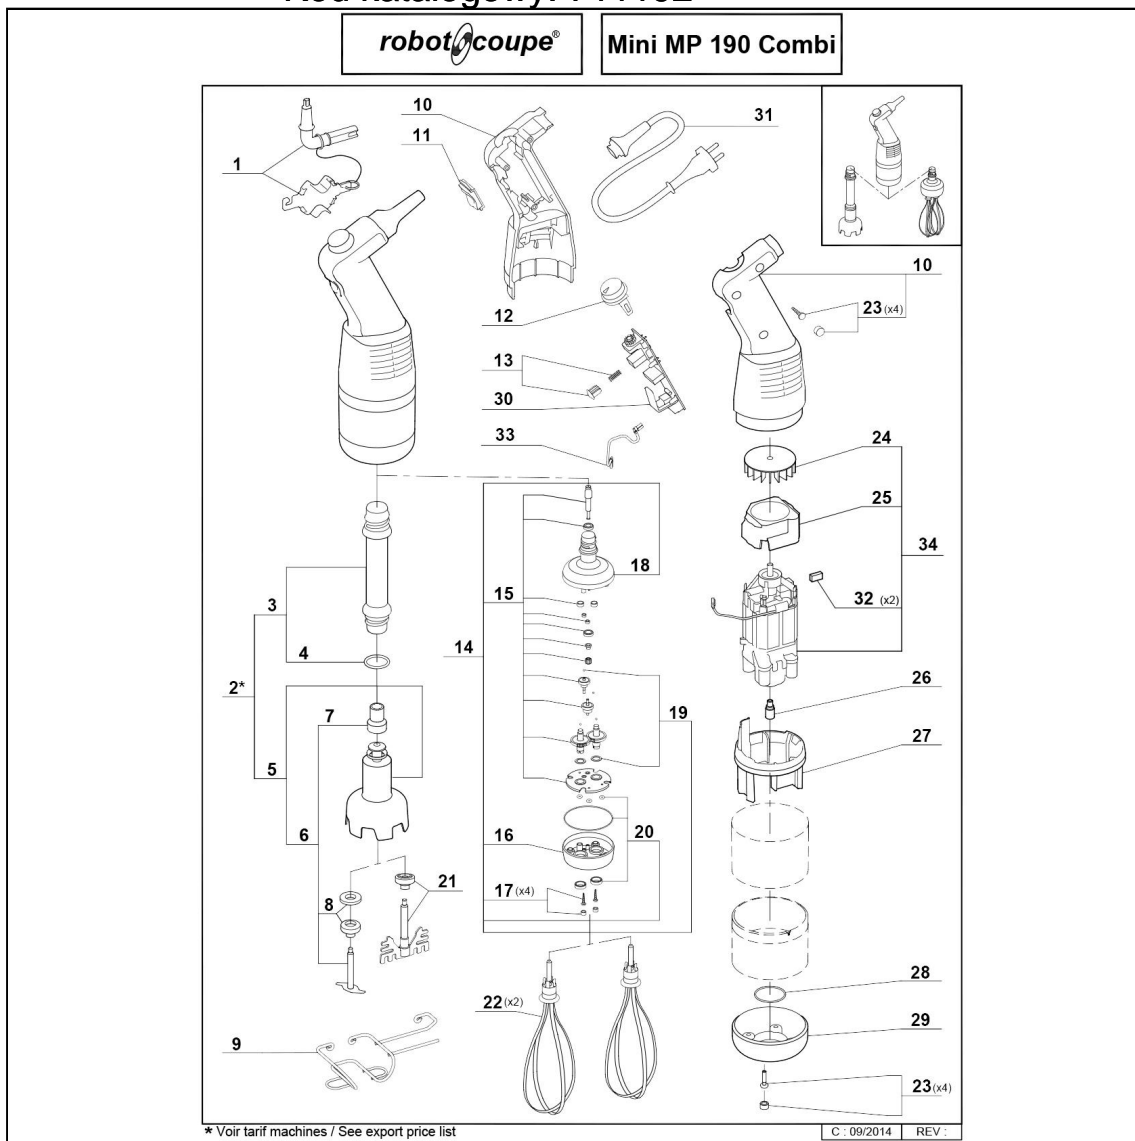

mikser ręczny mini MP 190 Combi

Kod katalogowy: 711192

Nr części (V nr rys.-nr części z rysunku)	Nazwa	Kod
V711192-01	Narzędzie do demontażu	C001890
V711192-02	Ramię z dzwonem	C001415
V711192-03	Stopa	C001896
V711192-04	Uszczelka	C001937
V711192-05	Głowica tnąca	C001887
V711192-06	Zestaw naprawczy głowicy	C001888
V711192-07	Wkład sprężąca	C001938
V711192-08	Zestaw naprawczy	C001939
V711192-09	Wieszak	
V711192-10	Obudowa zewnętrzna trzyna	C009517
V711192-11	Ośłona włócznika	C001889
V711192-12	Regulator obrotów	C001891
V711192-13	Przycisk	C001926
V711192-14	Głowica różg	C007054
V711192-15	Zestaw naprawczy z przekładniami	
V711192-16	Ośłona dolna przekładni	
V711192-17	rubki mocujące	
V711192-18	Obudowa głowicy	
V711192-19	Podkładka	
V711192-20	Łożysko	
V711192-21	Nożyk do spieniania	
V711192-22	Trzepaczka (różg)	C001708
V711192-23	rubka z załepką	C001931
V711192-24	Wentylator	C001894
V711192-25	Ośłona	C001893
V711192-26	Sprężąca	C001288
V711192-27	Podstawa silnika	C001892
V711192-28	O-ring	C001907
V711192-29	Ośłona	C001908
V711192-30	Płyta główna	C001910
V711192-31	Przewód zasilający	C001909
V711192-32	Szczotka	C001912
V711192-33	Przewody elektryczne	C001911
V711192-34	Silnik	C001905